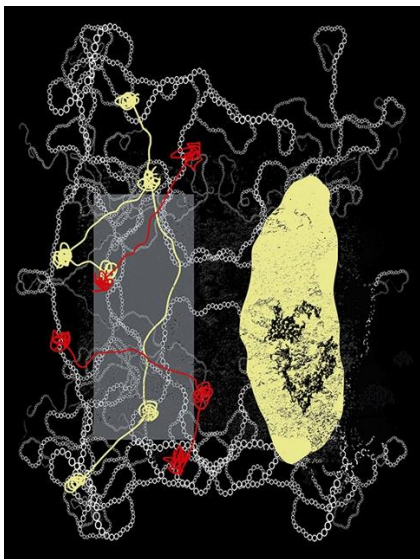

Albert Merz - Synthese

**An der Schnittstelle von Vergangenheit und Gegenwart
zum 80. Geburtstag**

Malerei | digitale Collage

Ausstellung vom 8. Juni bis 3. Juli 2022 Die Verwendung der Bilder ist im Rahmen der
Berichterstattung zur Ausstellung kostenfrei. Bitte beachten Sie das Copyright!

Bitte senden Sie ein Belegexemplar an:
Kommunale Galerie Berlin
Hohenzollerndamm 176
10713 Berlin

Albert Merz

Verbund, 2021
Papier auf Alu hinter Acrylglas,
80 x 60 cm

Albert Merz

Verbotene Frucht, 2021
Acryl, Kohle auf Baumwolle,
80 x 100 cm